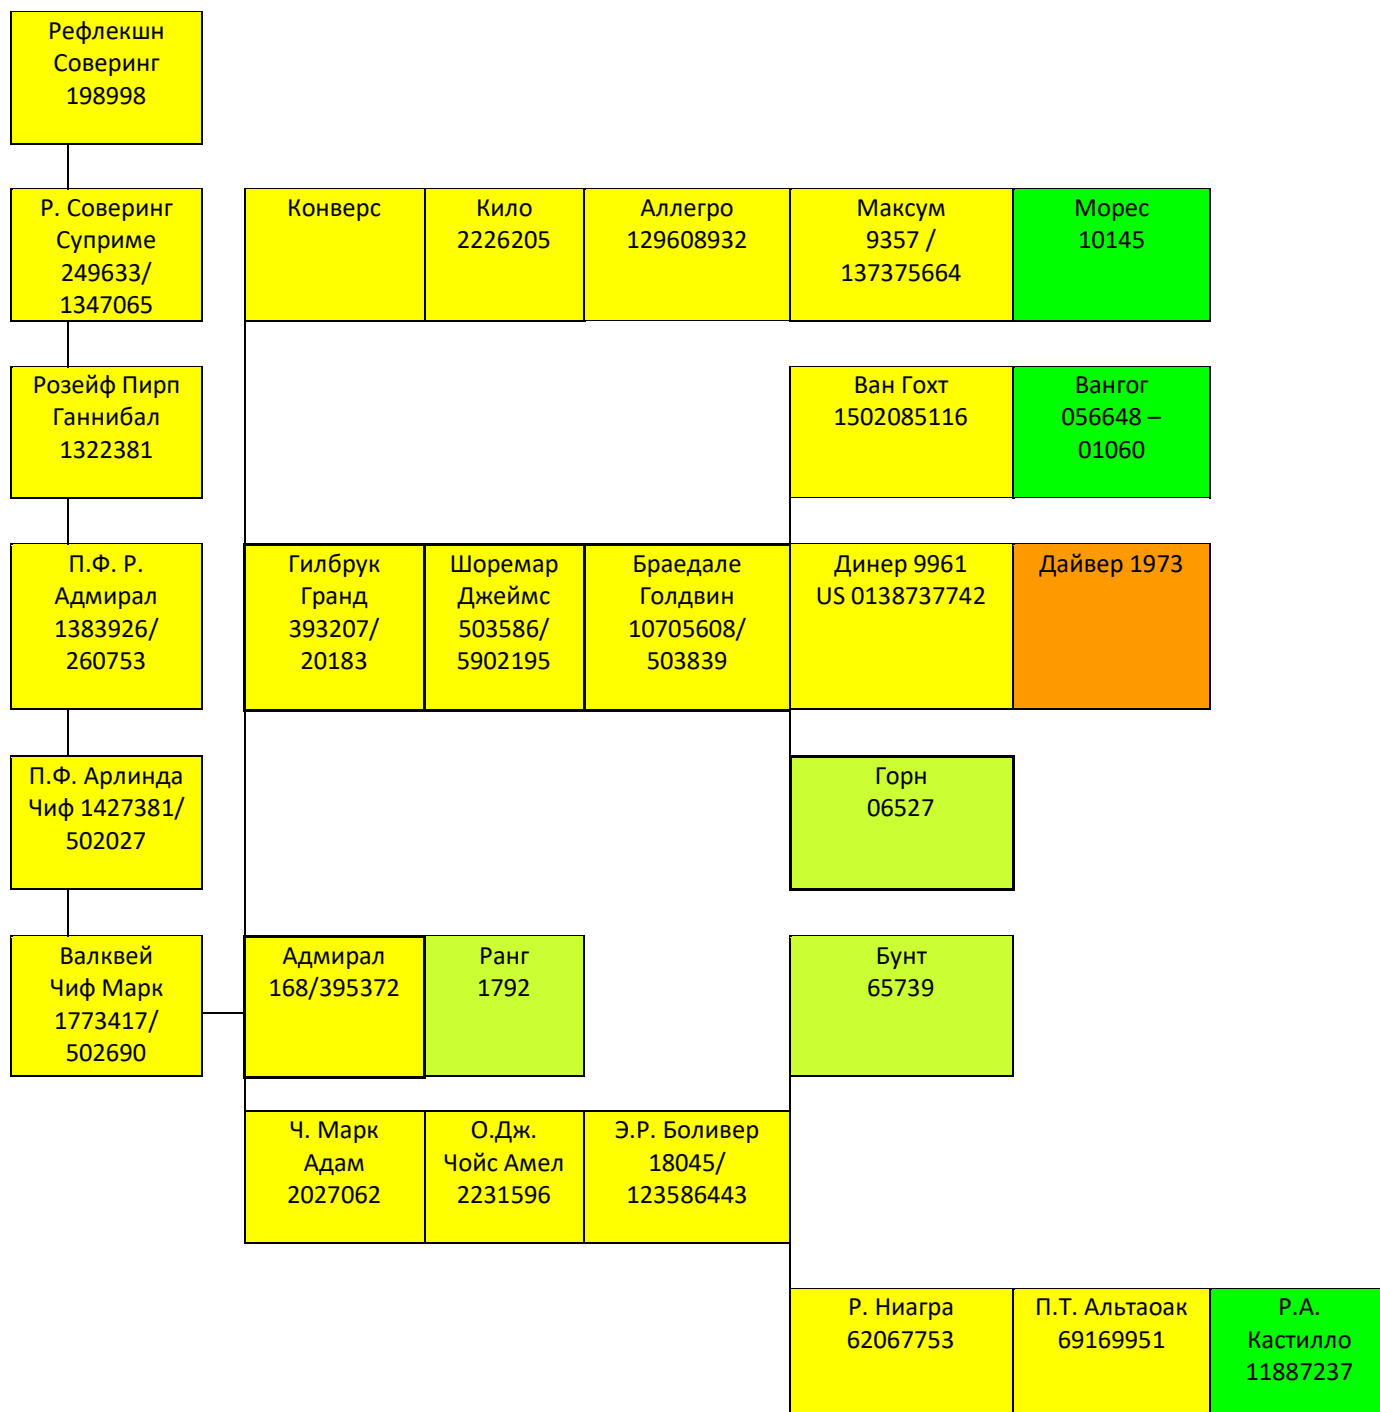

**линия РЕФЛЕКШН СОВЕРИНГ 198998**  
**ветвь П.Ф. АРЛИНДА ЧИФ 1427381 - В. ЧИФ МАРК 1773417**

**линия РЕФЛЕКШН СОВЕРИНГ 198998 ветвь ВАЛИАНТА 1650414**

**линия РЕФЛЕКШН СОВЕРИНГ 198998 ветвь П.Ф. АРЛИНДА ЧИФ 1427381 - Г. АРЛИНДА ЧИФ 1556373**

**линия РЕФЛЕКШН СОВЕРИНГ 198998**  
**ветвь П.Ф. АРЛИНДА ЧИФ 1427381 - БЛЭКСТАР 1929410**