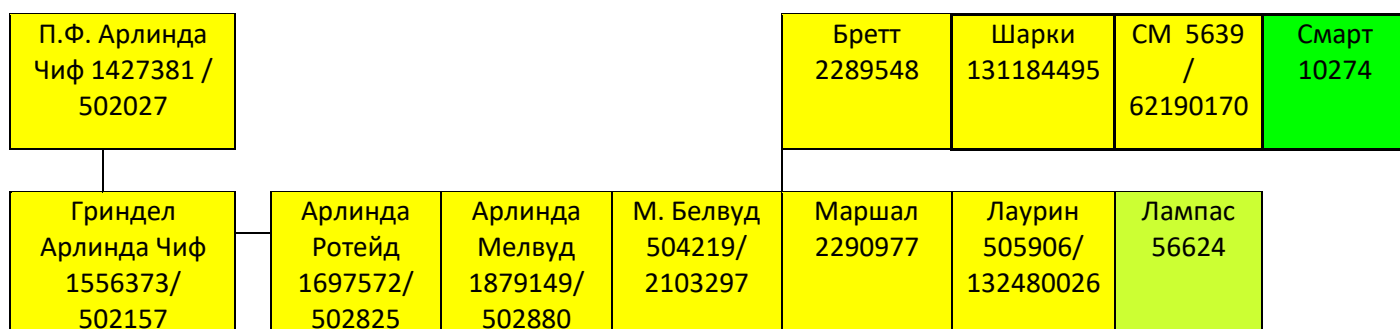

**линия РЕФЛЕКШН СОВЕРИНГ 198998**  
**ветвь П.Ф. АРЛИНДА ЧИФ 1427381 - В. ЧИФ МАРК 1773417**

**линия РЕФЛЕКШН СОВЕРИНГ 198998 ветвь ВАЛИАНТА 1650414**

**линия РЕФЛЕКШН СОВЕРИНГ 198998 ветвь П.Ф. АРЛИНДА ЧИФ 1427381 - Г. АРЛИНДА ЧИФ 1556373**

**линия РЕФЛЕКШН СОВЕРИНГ 198998**  
**ветвь П.Ф. АРЛИНДА ЧИФ 1427381 - БЛЭКСТАР 1929410**