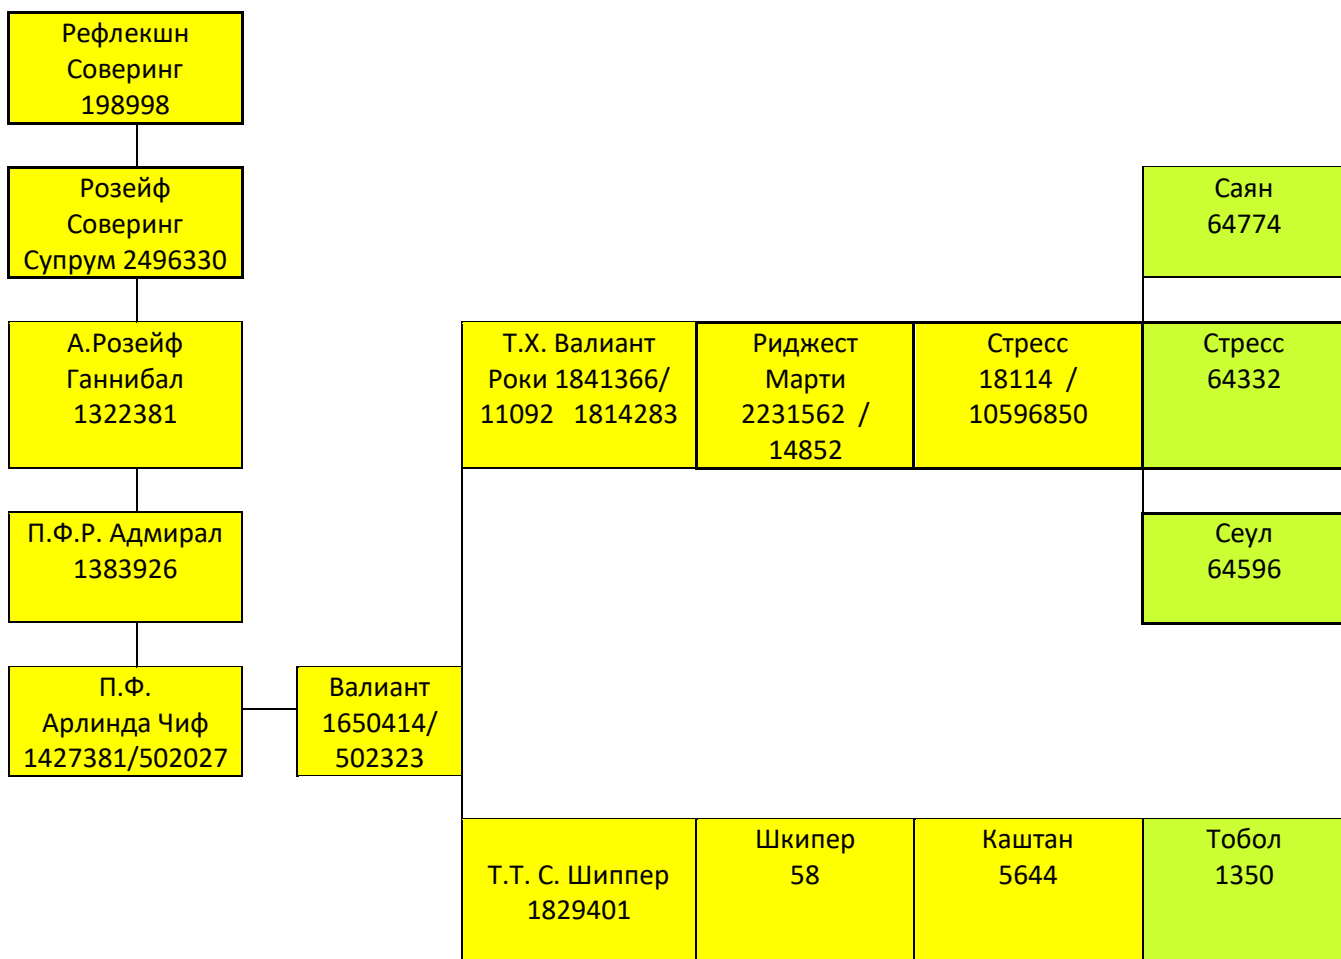

**линия РЕФЛЕКШН СОВЕРИНГ 198998**  
**ветвь П.Ф. АРЛИНДА ЧИФ 1427381 - В. ЧИФ МАРК 1773417**

**линия РЕФЛЕКШН СОВЕРИНГ 198998 ветвь ВАЛИАНТА 1650414**

**линия РЕФЛЕКШН СОВЕРИНГ 198998 ветвь П.Ф. АРЛИНДА ЧИФ 1427381 - Г. АРЛИНДА ЧИФ 1556373**

**линия РЕФЛЕКШН СОВЕРИНГ 198998**  
**ветвь П.Ф. АРЛИНДА ЧИФ 1427381 - БЛЭКСТАР 1929410**