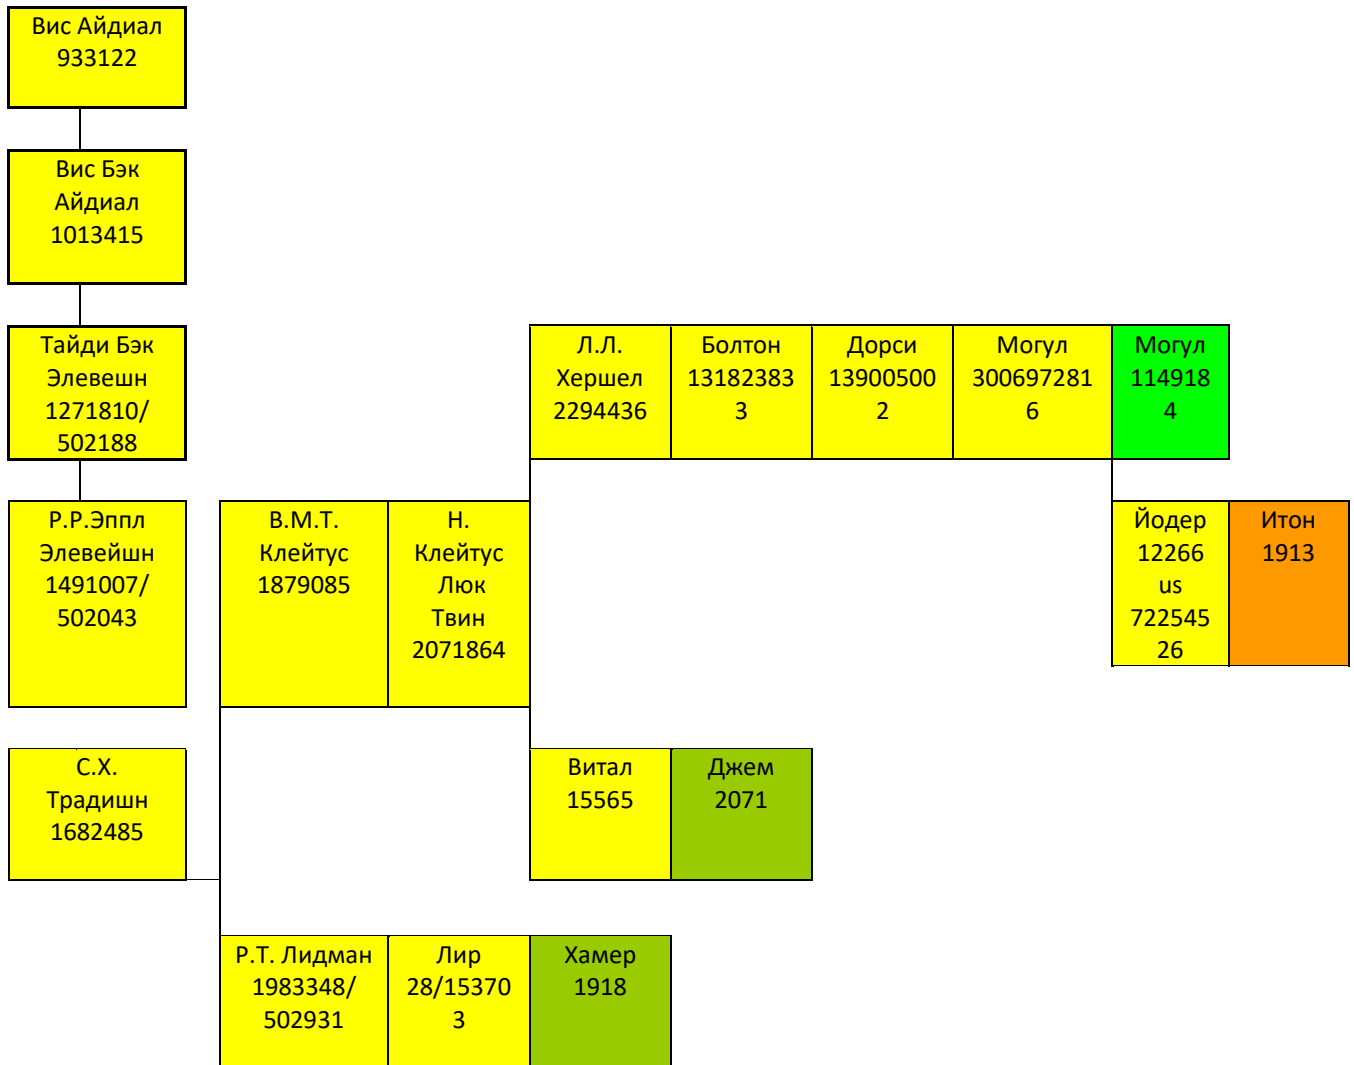

линия ВИС АЙДИАЛ 933122 ветвь ЭЛЕВЕЙШН 1491007 - Г. СТАРБУК 352790

линия ВИС АЙДИАЛ 933122 ветвь СВИТ ХАВЕН ТРАДИШИН 1682485

линия ВИС АЙДИАЛ 933122 ветвь ЭЛЕВЕЙШН 1491007

линия ВИС АЙДИАЛ 933122 ветвь П. БУТМЕЙКЕР 1450228