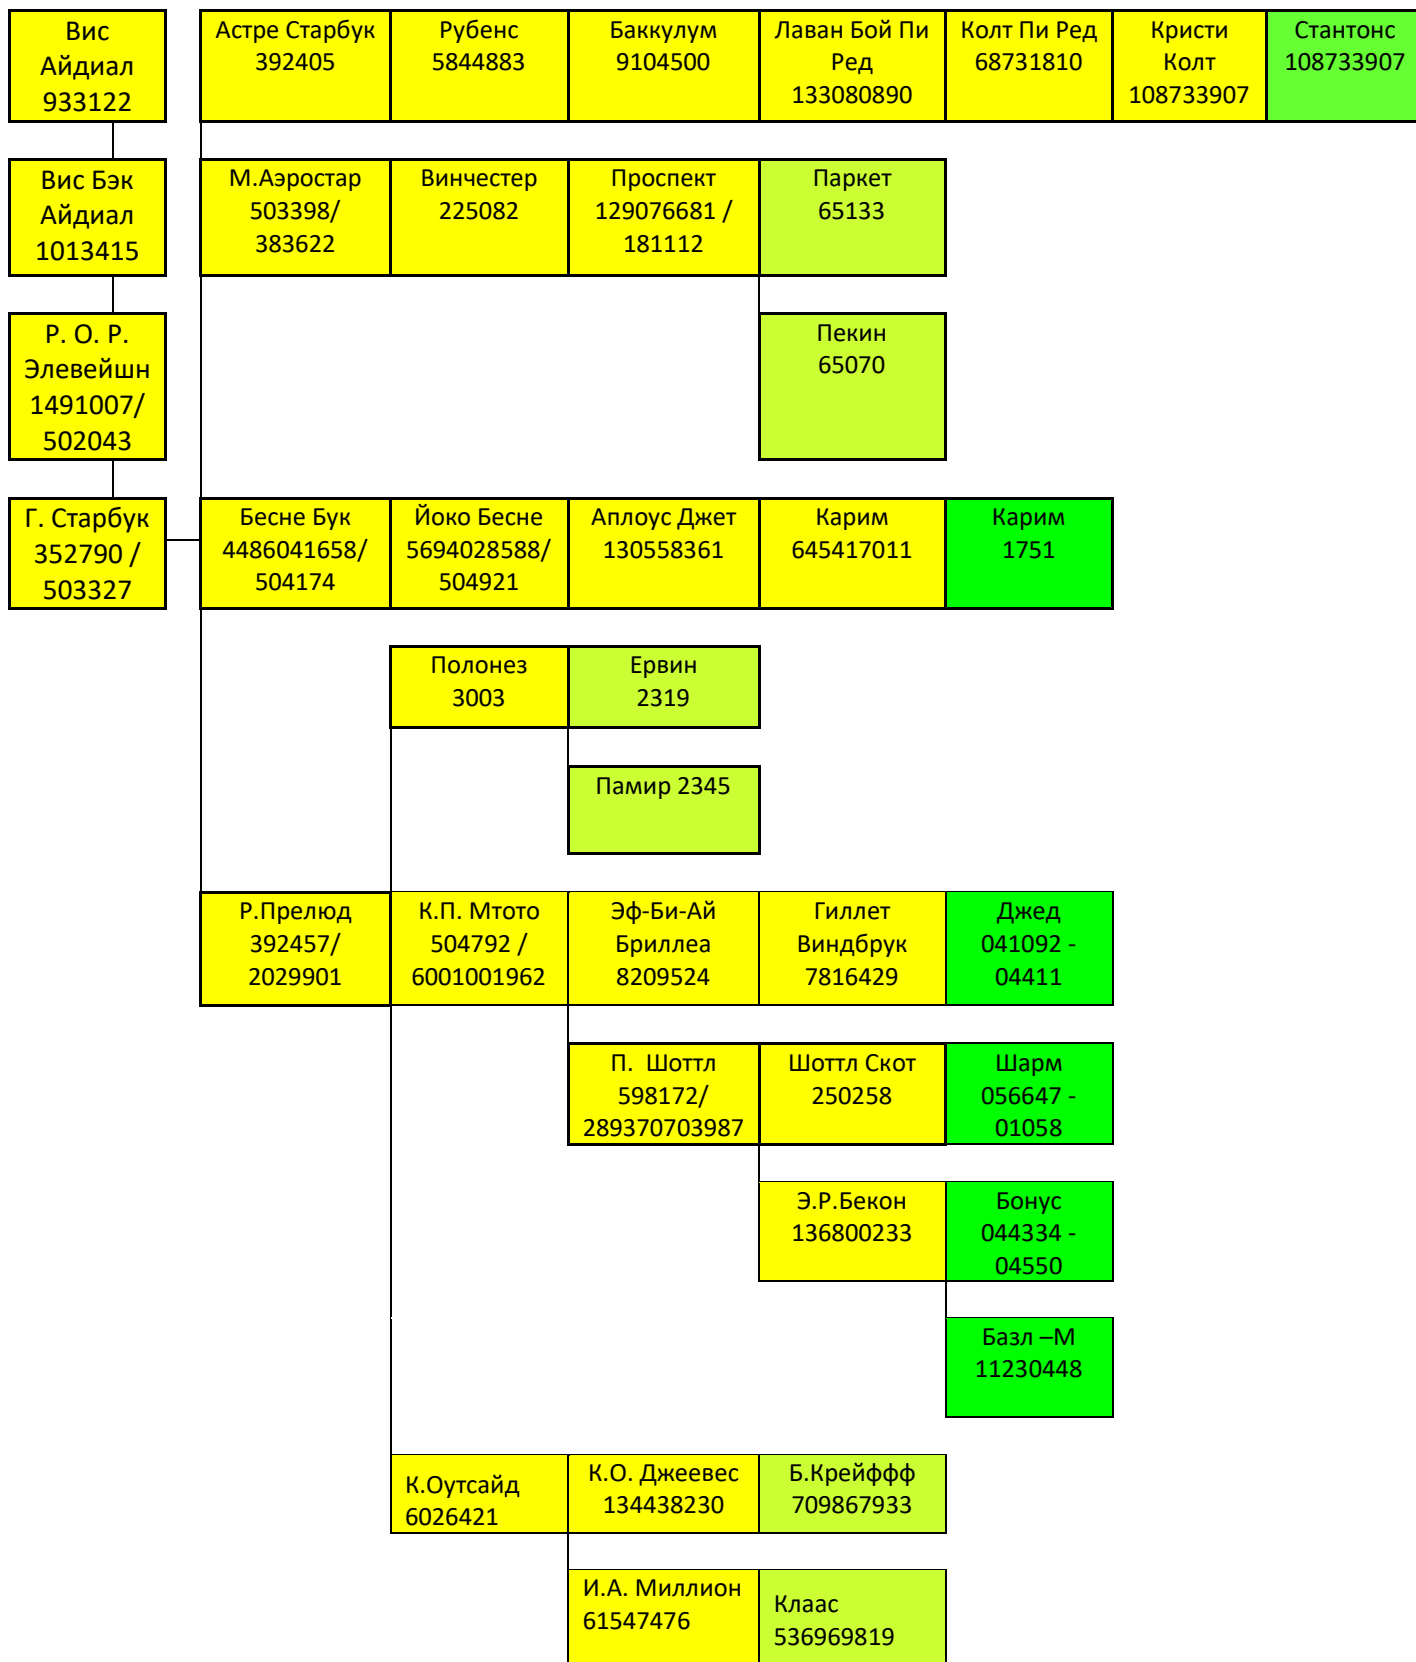

линия ВИС АЙДИАЛ 933122 ветвь ЭЛЕВЕЙШН 1491007 - Г. СТАРБУК 352790

линия ВИС АЙДИАЛ 933122 ветвь СВИТ ХАВЕН ТРАДИШИН 1682485

линия ВИС АЙДИАЛ 933122 ветвь ЭЛЕВЕЙШН 1491007

линия ВИС АЙДИАЛ 933122 ветвь П. БУТМЕЙКЕР 1450228